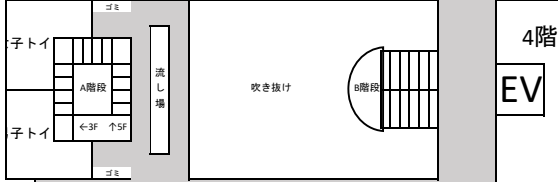

423	424	425	426	427	428	429	430	432	434	435		C階段
				JKU 倉庫		七夕祭 実行委 員会/新 入生教 習実行 委員会						

411	412	413	414	415	416	417	418	419	420	421	422
書道部	将棋部	囲碁部	Dolce	めとほけ	グリークラブ	マイクロコンピュータ研究会	Cap5	x	推理小説研究会	A.T.L.	WILD BOARDS

408	407	406	405	404	403	402	401
クイズ研究会	三曲会	エリカ混声合唱団	TMU-SFC	Revolver	吹奏楽団	人力飛行機研究会 MaPPL	ボードゲーム研究会

部室一斉開放参加団体

323	324	325	326	327	328	329	331	333	335	338	C階段
文連加団体倉庫	第三文明研究会	ESS	司法問題研究会	マンガ研究会	JKU倉庫	童文化研究会	生教育研究会	劇団時計	美術部	ナチュール	