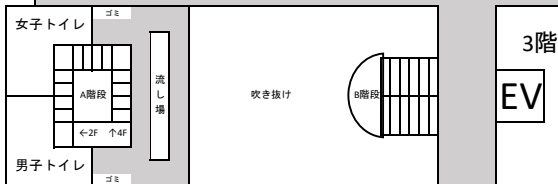

308	307	306	305	304	303	302	301
Team Lamp	映画サークルKINO	古典ギター部	jazz研究会	軽音楽部	フォークソング研究会		Unplugged

音楽系団体エリア

管弦楽団・上部団体エリア

223	226	228	230	233		238	C階段
管弦楽団	学生ホール管理運営委員会室	印刷室	学生自治会室	資料等作成室	生協階梯	JKU倉庫 (8階倉庫)	

クラスルーム・倉庫エリア

211	213	214	215	216	217	218	219	220	221
ツカ一倉	文化創造倉庫	自治会倉庫	GKU倉庫	GKU管理	GKU倉庫	クラスルーム小	クラスルーム小	クラスルーム大	クラスルーム大